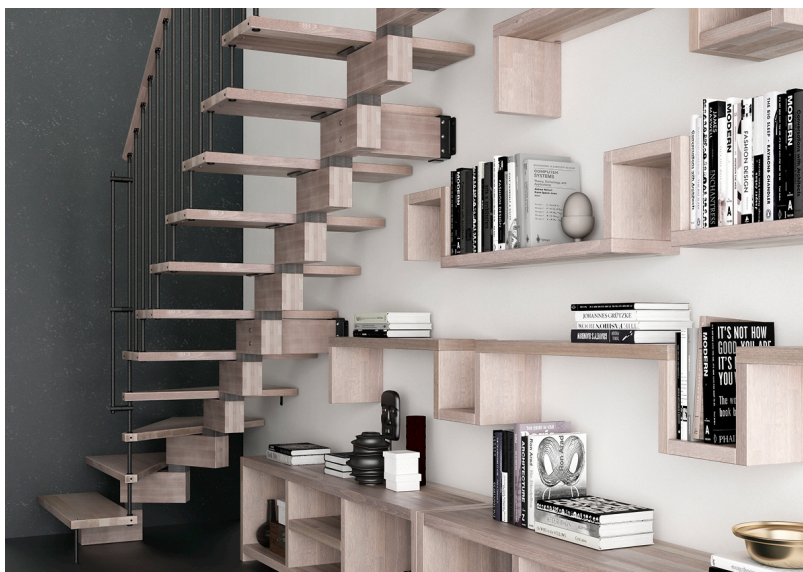

# Scala a Giorno Denis Wood

Pedata in faggio da 40 mm

Struttura modulare

Ringhiera G01

Mobile TV in faggio da 40 mm  
Mensole in faggio da 40 mm

Soppalco in faggio