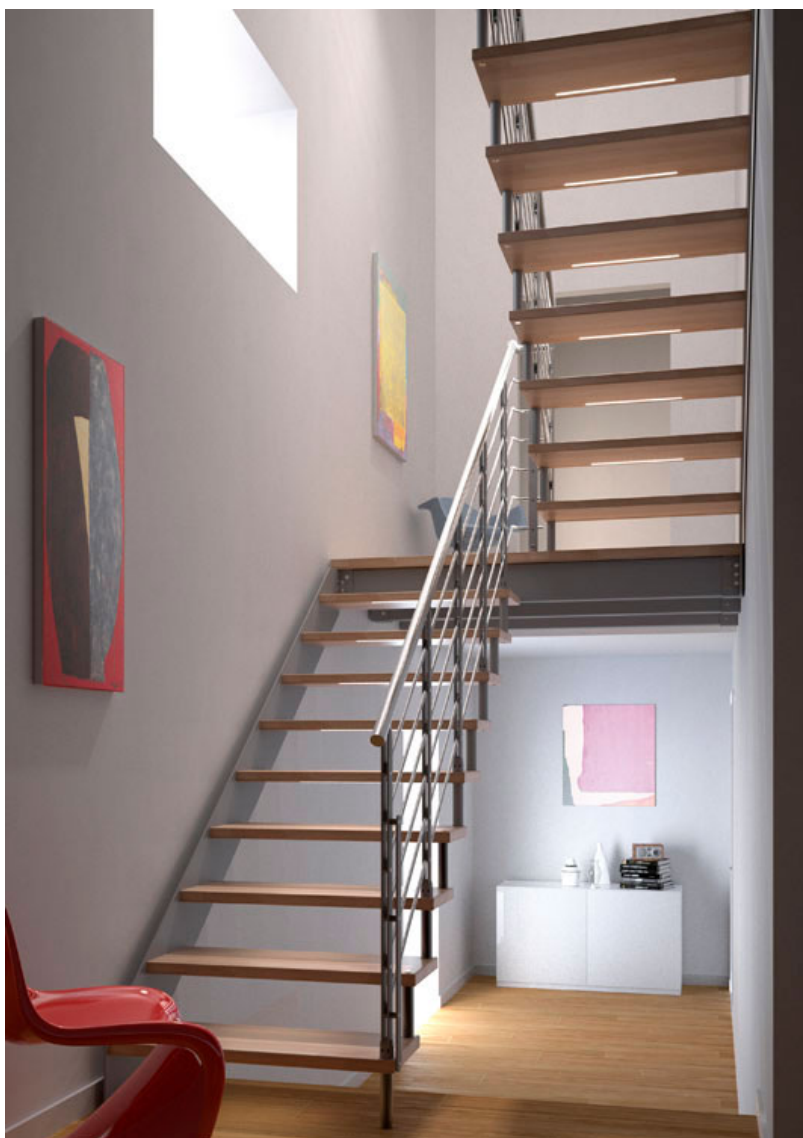

ogni forma e materiale , con soluzioni progettuali innovative che esprimono tutta l'eccellenza creativa dell'ingegno italiano.

Visitate i nostri Show-rooms di Forlì e Modena, o inviateci una richiesta di preventivo con l'apposito form, sarete contattati entro poche ore dalla richiesta. Il nostro personale è a vostra disposizione per progettare insieme a voi la realizzazione del Vs sogno.

Scala con fascione