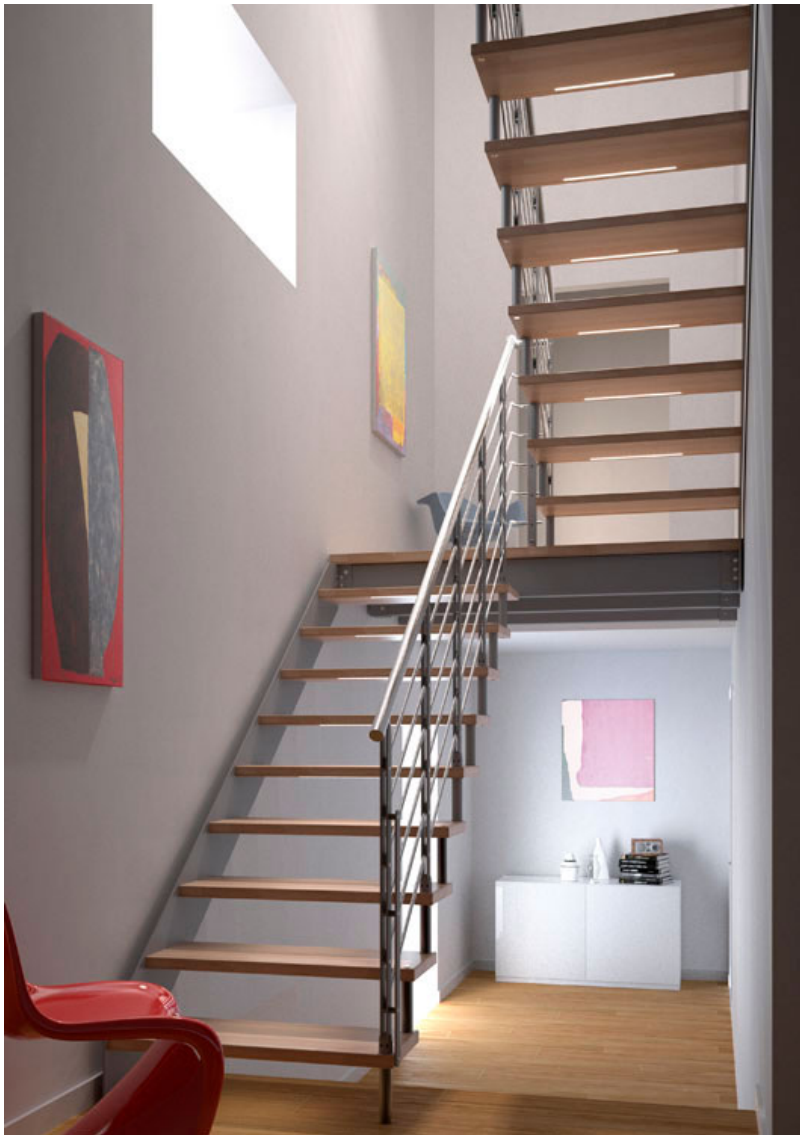

Scala con fascione

Scala con fascione

Freeform Iro

Id prodotto 203

Scala con fascione lato muro portante in acciaio con kit di illuminazione struttura, ringhiera a colonne verticali in acciaio. Mod. FREEFORM IRON

La ricercatezza dei materiali e la perfezione architettonica delle forme, fanno di questa scala uno dei migliori esempi di

come coniugare eleganza a robustezza senza rinunciare a fondere in perfetta armonia l'arredamento circostante, sia esso moderno o classico, impreziosendo tutto l'ambiente.

Scala con fascione

Scala con fascione

Freeform Iro

Id prodotto 202

Scala con fascione lato muro portante in acciaio con kit di illuminazione ststotogradino, ringhiera acciaio inox. Mod. FREEFORM IRON

La ricercatezza dei materiali e la perfezione architettonica delle forme, fanno di questa scala uno dei migliori esempi di come coniugare eleganza a robustezza senza rinunciare a fondere in perfetta armonia l'arredamento circostante, sia esso moderno o classico, impreziosendo tutto l'ambiente. Scegliendo la Lignum Scale, potrete apprezzare tutte le soluzioni innovative nel campo delle scale su misura, avrete

Scala con fascione

Scala con fascione

Id prodotto 201

Scala con fascione lato muro portante in legno massello con ringhiera a colonne verticali in acciaio

La ricercatezza dei materiali e la perfezione architettonica delle forme, fanno di questa scala uno dei migliori esempi di